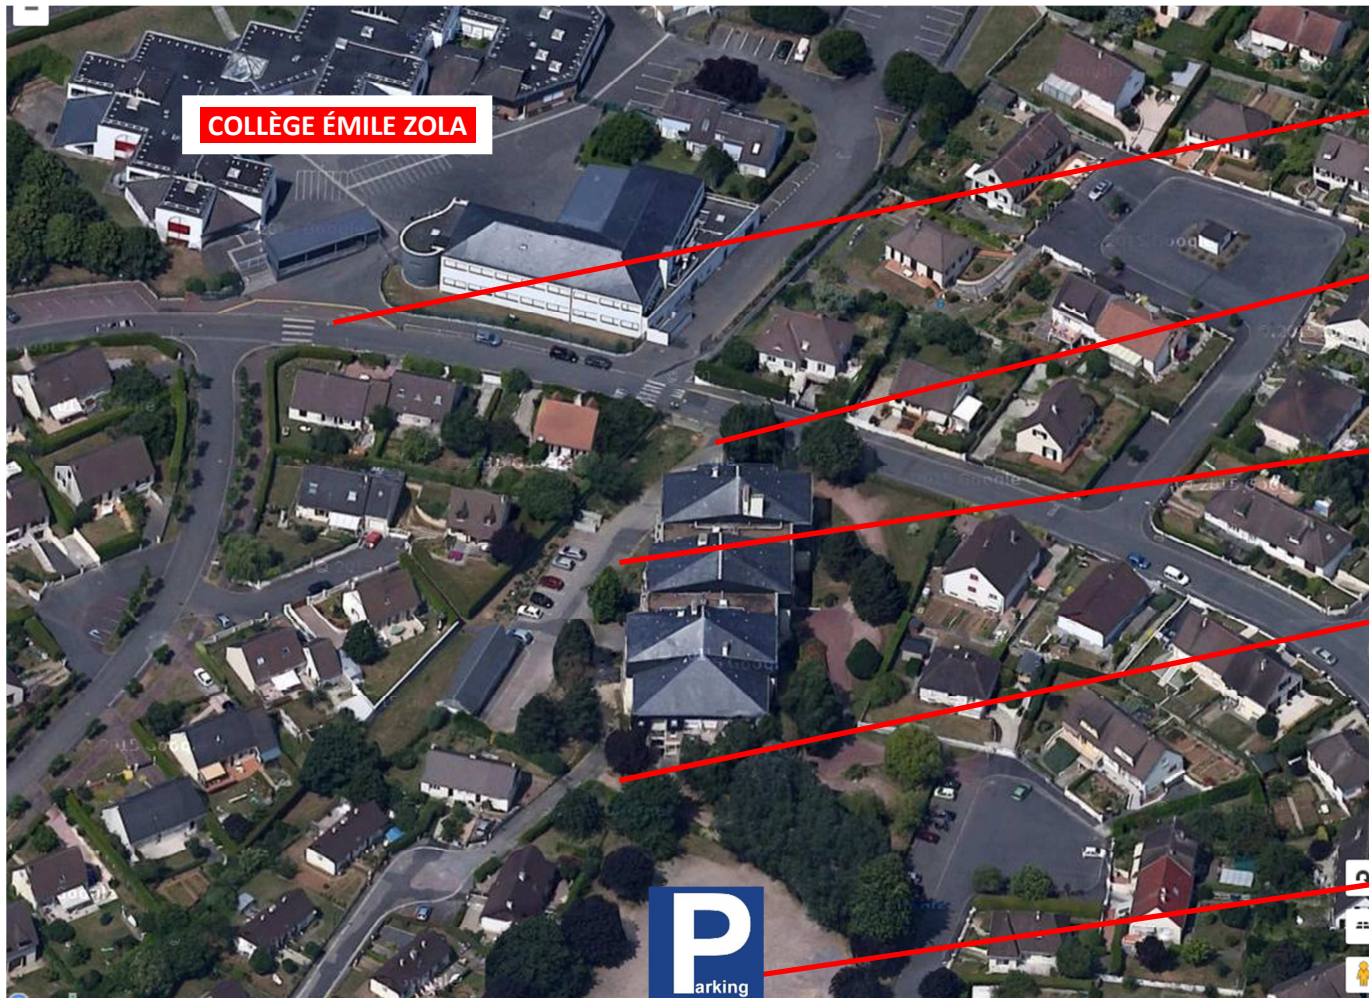

# DU PARKING AU COLLÈGE EN TOUTE SÉCURITÉ - ACCÈS PIÉTONS

5. Utiliser le passage piétons protégé, à l'angle de la rue Denis Diderot et rejoindre le collège.

4. Marcher sur le trottoir face au collège jusqu'au panneau « Résidence des personnes âgées. »

3. Tourner à droite et longer la résidence « Les mains d'or » en utilisant la piste réservée aux piétons.

2. Emprunter l'escalier.

1. Sortir du parking et emprunter l'allée gravillonnée à gauche.